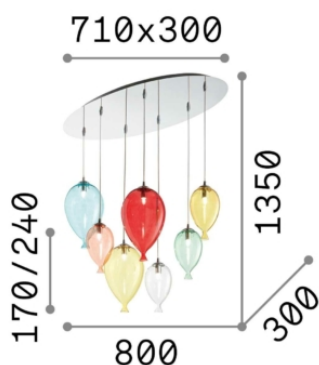

Общая информация

DECORATIVO - Люстры

Ean	8021696100937
Пункт	CLOWN SP7 COLOR
Установка	Люстры
Гарантия	5 years
Общий вес	6.5 kg
Объем	0.12834 m ³

Техническая информация

Вес нетто	5 kg
Класс изоляции	I
Индекс защиты	IP20
Рабочая Температура	0° ~ +40 °C
Dimmer	Non-dimmable
Выходная мощность	220-240 V AC
Источник питания	Not required

Информация об источнике

Интегрированный источник	Light bulb (included)
Сменный источник	YES
Власть	G9 max 7 x 28W
Выбросы	Diffuse
Максимальное потребление	-
Лампа в комплекте	EAN 8021696209043