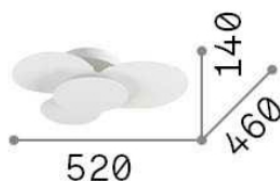

Общая информация

DECORATIVO - Потолок

Ean	8021696263519
Пункт	CLOUD PL D55
Установка	Потолок
Гарантия	5 years
Общий вес	4.36 kg
Объем	0.06466 m ³

Техническая информация

Вес нетто	3.2 kg
Класс изоляции	I
Индекс защиты	IP20
Рабочая Температура	0° ~ +40 °C
Dimmer	Non-dimmable, On-Off
Выходная мощность	220-240 V AC 50/60 Hz
Источник питания	In-built, included
	YES (by qualified operators only), electronic

Информация об источнике

Интегрированный источник	Integrated LED module
Сменный источник	YES (by qualified operators only)
Власть	LED 33W
Выборы	Indirect
Максимальное потребление	max 33 W
Функции LED	LED SMD
ССТ	3000 K
Продолжительность LED (t. 25°c)	17500 h
CRI	> 80
SDCM	3
Световой поток луча	2900 lm
Полезный световой поток	1750 lm
Фотобиологический риск	1
Резервная мощность	< 0.50