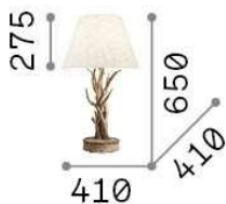

Общая информация

DECORATIVO - Торшеры

Ean	8021696128207
Пункт	CHALET TL1
Установка	Торшеры
Гарантия	5 years
Общий вес	5.69 kg
Объем	-

Техническая информация

Вес нетто	3.5 kg
Класс изоляции	II
Индекс защиты	IP20
Рабочая Температура	0° ~ +40 °C
Dimmer	Non-dimmable
Выходная мощность	220-240 V AC
Источник питания	Not required