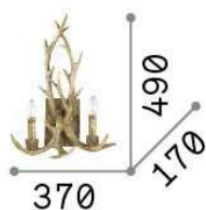

Общая информация

DECORATIVO - Аппликация

Еап	8021696115511
Пункт	CHALET AP2
Установка	Аппликация
Гарантия	5 years
Общий вес	3.31 kg
Объем	0.075933 м³

Техническая информация

Вес нетто	1.77 kg
Класс изоляции	I
Индекс защиты	IP20
Рабочая Температура	0° ~ +40 °C
Dimmer	Non-dimmable
Выходная мощность	220-240 V AC
Источник питания	Not required

Информация об источнике

Интегрированный источник	Light bulb (not included)
Сменный источник	YES
Власть	E14 max 2 x 40W
Выбросы	Diffuse
Максимальное потребление	-
Рекомендовать лампочку	E14 OLIVA 4W 3000K CRI80 TRASP