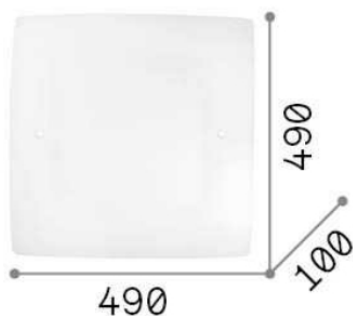

Общая информация

DECORATIVO - Потолок

Ean	8021696044293
Пункт	CELINE PL4
Установка	Потолок
Гарантия	5 years
Общий вес	3.3 kg
Объем	0.04669 m ³

Техническая информация

Вес нетто	2.54 kg
Класс изоляции	I
Индекс защиты	IP20
Рабочая Температура	0° ~ +40 °C
Dimmer	Non-dimmable
Выходная мощность	220-240 V AC
Источник питания	Not required

Информация об источнике

Интегрированный источник	Light bulb (not included)
Сменный источник	YES
Власть	E27 max 4 x 60W
Выбросы	Diffuse
Максимальное потребление	-
Рекомендовать лампочку	E27 SFERA 4W 3000K CRI80 BIANCO