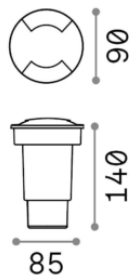

Общая информация

Экстерьер - Встраиваемые

Ean	8021696120287
Пункт	CECILIA PT SMALL
Установка	Встраиваемые
Гарантия	5 years
Общий вес	0.33 kg
Объем	0.001995 m ³

Техническая информация

Вес нетто	0.26 kg
Класс изоляции	II
Индекс защиты	IP67
Рабочая Температура	-15° ~ +45 °C
Dimmer	Non-dimmable
Выходная мощность	220-240 V AC
Источник питания	Not required
Сопротивление нагрузки	IK10

Информация об источнике

Интегрированный источник	Light bulb (included, settable CCT 2700 / 4000 K)
Сменный источник	Replaceable
Власть	GU10 max 1 x 6W
Выбросы	Direct
Максимальное потребление	-
ССТ	4000 K
Лампа в комплекте	EAN 8021696188652