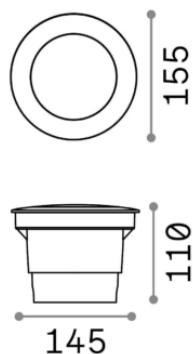

Общая информация

Экстерьер - Встраиваемые

| | |
|------------------|------------------------|
| Ean | 8021696120324 |
| Пункт | CECI PT ROUND BIG |
| Установка | Встраиваемые |
| Гарантия | 5 years |
| Общий вес | 0.77 kg |
| Объем | 0.00431 m ³ |