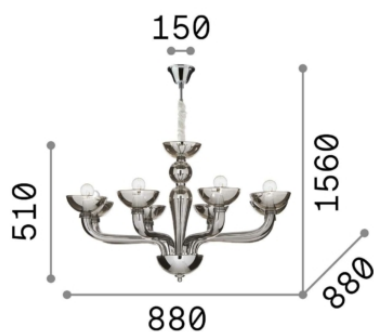

Общая информация

DECORATIVO - Люстры

Ean	8021696095615
Пункт	CASANOVA SP8 FUME'
Установка	Люстры
Гарантия	5 years
Общий вес	12.56 kg
Объем	0.159236 m ³

Техническая информация

Вес нетто	9.21 kg
Класс изоляции	I
Индекс защиты	IP20
Рабочая Температура	0° ~ +40 °C
Dimmer	Non-dimmable
Выходная мощность	220-240 V AC
Источник питания	Not required

Информация об источнике

Интегрированный источник	Light bulb (not included)
Сменный источник	YES
Власть	E14 max 8 x 40W
Выбросы	Diffuse
Максимальное потребление	-
Рекомендовать лампочку	E14 SFERA 4W 3000K CRI80 TRASP