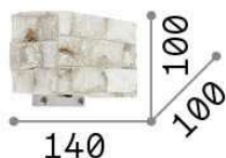

Информация об источнике

Интегрированный источник	Light bulb (included)
Сменный источник	YES
Власть	G9 max 1 x 40W
Выбросы	Diffuse
Максимальное потребление	-
Лампа в комплекте	EAN 8021696209043