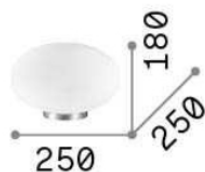

## DECORATIVO - Торшеры

<b>Ean</b>	8021696086804
<b>Пункт</b>	CANDY TL1 D25
<b>Установка</b>	Торшеры
<b>Гарантия</b>	5 years
<b>Общий вес</b>	1.5 kg
<b>Объем</b>	0.028672 m <sup>3</sup>