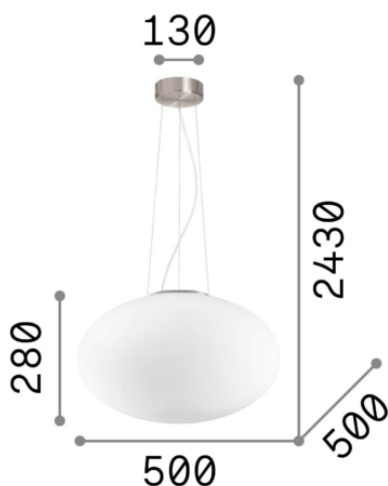

Общая информация

DECORATIVO - Люстры

Ean	8021696086743
Пункт	CANDY SP1 D50
Установка	Люстры
Гарантия	5 years
Общий вес	5.6 kg
Объем	0.154698 m ³

Техническая информация

Вес нетто	4.2 kg
Класс изоляции	II
Индекс защиты	IP20
Рабочая Температура	0° ~ +40 °C
Dimmer	Non-dimmable
Выходная мощность	220-240 V AC
Источник питания	Not required

Информация об источнике

Интегрированный источник	Light bulb (not included)
Сменный источник	YES
Власть	E27 max 1 x 60W
Выбросы	Diffuse
Максимальное потребление	-
Рекомендовать лампочку	E27 GOCCIA 08W 3000K CRI80 BIANCO