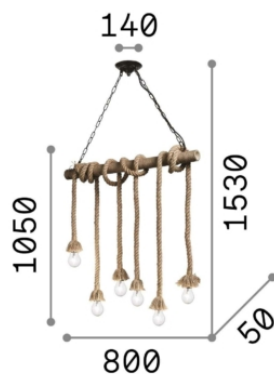

## DECORATIVO - Люстры

<b>Ean</b>	8021696134826
<b>Пункт</b>	CANAPA SP6
<b>Установка</b>	Люстры
<b>Гарантия</b>	5 years
<b>Общий вес</b>	2.88 kg
<b>Объем</b>	0.02535 m <sup>3</sup>

## Информация об источнике

<b>Интегрированный источник</b>	Light bulb (not included)
<b>Сменный источник</b>	YES
<b>Власть</b>	E27 max 6 x 15W
<b>Выбросы</b>	Diffuse
<b>Максимальное потребление</b>	-
<b>Рекомендовать лампочку</b>	E27 GOCCIA 08W 3000K CRI80 TRASP