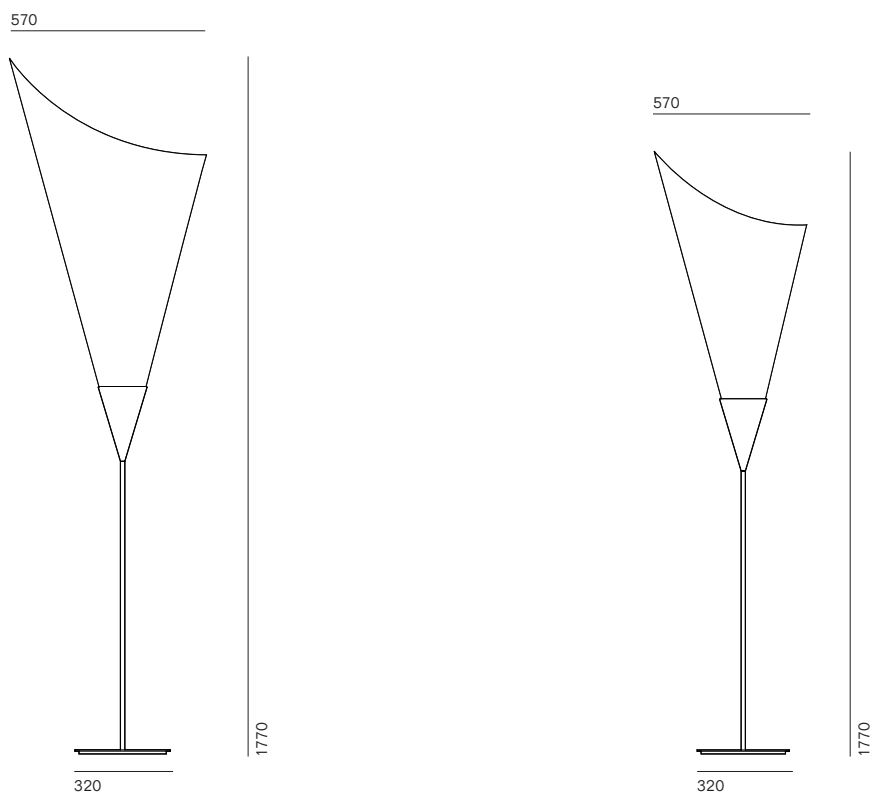

Creata dall'architetto Enrico Franzolini, la lampada Calla rappresenta la necessità che ha un progetto di evolversi formalmente per migliorare la qualità della luce emessa. La lampada diventa un fiore; il più elegante dei fiori, la Calla. Un design essenziale ed evocativo che si adatta sia all'arredo della casa che agli spazi contract.

Designed by architect Enrico Franzolini, Calla represents the need to improve the quality of light. The lamp becomes a flower; the most elegant among flowers, the Calla. An essential and evocative design that adapts both to home furnishings and contract spaces.

A \_\_\_\_\_ B \_\_\_\_\_

Prodotto Product	Tipologia Type	Fonte luminosa Light source	Lumen	K	Dimmer	Volt
Calla	Terra	Modulo Led 15 W	2.000	3.000	•	220/240
A B	Floor	Led module 15 W	2.000	3.000	•	110/120