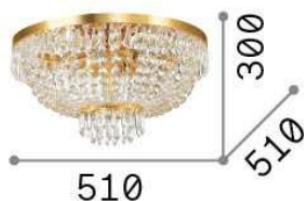

Общая информация

DECORATIVO - Потолок

Ean	8021696093475
Пункт	CAESAR PL6 CROMO
Установка	Потолок
Гарантия	5 years
Общий вес	7.78 kg
Объем	0.09747 m ³

Техническая информация

Вес нетто	5.92 kg
Класс изоляции	I
Индекс защиты	IP20
Рабочая Температура	0° ~ +40 °C
Dimmer	Non-dimmable
Выходная мощность	220-240 V AC
Источник питания	Not required