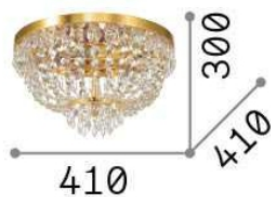

Общая информация

DECORATIVO - Потолок

Ean	8021696103792
Пункт	CAESAR PL5 CROMO
Установка	Потолок
Гарантия	5 years
Общий вес	5.1 kg
Объем	0.063168 m ³

Техническая информация

Вес нетто	3.82 kg
Класс изоляции	I
Индекс защиты	IP20
Рабочая Температура	0° ~ +40 °C
Dimmer	Non-dimmable
Выходная мощность	220-240 V AC
Источник питания	Not required