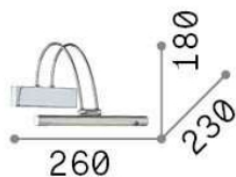

Информация об источнике

Интегрированный источник	Integrated LED module
Сменный источник	YES (by qualified operators only)
Власть	LED 2,5W
Выборы	Direct
Максимальное потребление	max 2,50 W
Функции LED	LED SMD
ССТ	3000 K
Продолжительность LED (t. 25°c)	20000 h
CRI	> 80
Угол светового луча	110°
Световой поток луча	240 lm
Полезный световой поток	150 lm
Резервная мощность	< 0.50