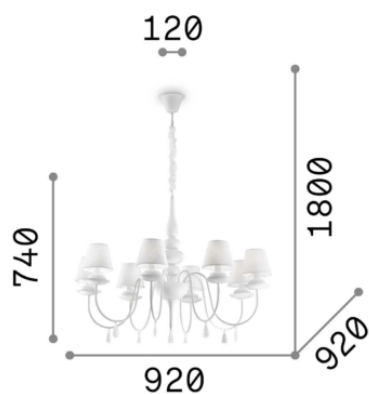

Общая информация

DECORATIVO - Люстры

Ean	8021696035574
Пункт	BLANCHE SP8 BIANCO
Установка	Люстры
Гарантия	5 years
Общий вес	8.86 kg
Объем	0.197505 m ³

Техническая информация

Вес нетто	6.82 kg
Класс изоляции	I
Индекс защиты	IP20
Рабочая Температура	0° ~ +40 °C
Dimmer	Non-dimmable
Выходная мощность	220-240 V AC
Источник питания	Not required

Информация об источнике

Интегрированный источник	Light bulb (not included)
Сменный источник	YES
Власть	E14 max 8 x 40W
Выбросы	Diffuse
Максимальное потребление	-
Рекомендовать лампочку	E14 OLIVA 4W 3000K CRI80 BIANCO