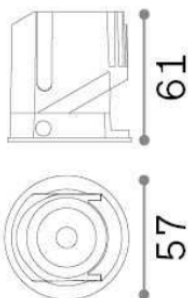

Общая информация

Технический свет - Встраиваемые

Ean	8021696279602
Пункт	BENTO SOURCE 13W 3000K CRI90 36°
Установка	Встраиваемые
Гарантия	5 years
Общий вес	0.26 kg
Объем	0.000252 m ³

Техническая информация