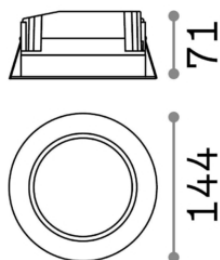

Общая информация

Технический свет - Встраиваемые

Еап	8021696193427
Пункт	BASIC FI WIDE 20W 4000K
Установка	Встраиваемые
Гарантия	5 years
Общий вес	0.72 kg
Объем	0.002673 m ³

Техническая информация

Вес нетто	0.63 kg
Класс изоляции	II
Индекс защиты	IP20
Рабочая Температура	0° ~ +40 °C
Dimmer	Non-dimmable, On-Off
Выходная мощность	220-240 V AC 50/60 Hz
Источник питания	Separate, included YES (by qualified operators only), electronic, philips
Утопленные характеристики	Ø 125 - h. ≥ 110 , 5-20
Сопrotивление нагрузки	IK06
Индекс защиты передней	IP44

Информация об источнике

Принадлежности включены	Dimmable driver
Интегрированный источник	Integrated LED module
Сменный источник	YES (by qualified operators only)
Власть	20W
Выборы	Direct
Максимальное потребление	max 20,00 W
Функции LED	LED SMD
ССТ	4000 K
Продолжительность LED (t. 25°c)	30000 h
CRI	> 80
SDCM	3
Угол светового луча	87°
Световой поток луча	2500 lm
Полезный световой поток	2000 lm
Фотобиологический риск	1
Резервная мощность	< 0.50