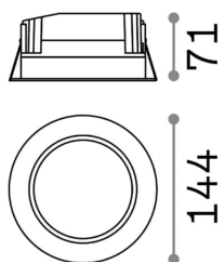

## Технический свет - Встраиваемые

Еап	8021696193533
Пункт	BASIC FI WIDE 20W 3000K
Установка	Встраиваемые
Гарантия	5 years
Общий вес	0.72 kg
Объем	0.002673 m <sup>3</sup>