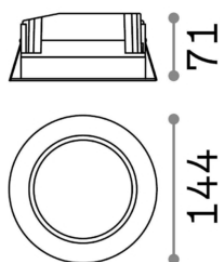

Общая информация

Технический свет - Встраиваемые

Еап	8021696193410
Пункт	BASIC FI WIDE 15W 4000K
Установка	Встраиваемые
Гарантия	5 years
Общий вес	0.72 kg
Объем	0.002673 m ³

Техническая информация

Вес нетто	0.63 kg
Класс изоляции	II
Индекс защиты	IP20
Рабочая Температура	0° ~ +40 °C
Dimmer	Non-dimmable, On-Off
Выходная мощность	220-240 V AC 50/60 Hz
Источник питания	Separate, included YES (by qualified operators only), electronic, philips
Утопленные характеристики	Ø 125 - h. ≥ 110 , 5-20
Сопrotивление нагрузки	IK06
Индекс защиты передней	IP44

Информация об источнике

Принадлежности включены	Dimmable driver
Интегрированный источник	Integrated LED module
Сменный источник	YES (by qualified operators only)
Власть	15W
Выбросы	Direct
Максимальное потребление	max 15,00 W
Функции LED	LED SMD
ССТ	4000 K
Продолжительность LED (t. 25°c)	30000 h
CRI	> 80
SDCM	3
Угол светового луча	87°
Световой поток луча	1800 lm
Полезный световой поток	1440 lm
Фотобиологический риск	1
Резервная мощность	< 0.50