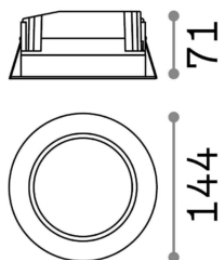

Общая информация

Технический свет - Встраиваемые

Еап	8021696193526
Пункт	BASIC FI WIDE 15W 3000K
Установка	Встраиваемые
Гарантия	5 years
Общий вес	0.72 kg
Объем	0.002673 m ³

Техническая информация

Вес нетто	0.63 kg
Класс изоляции	II
Индекс защиты	IP20
Рабочая Температура	0° ~ +40 °C
Dimmer	Non-dimmable, On-Off
Выходная мощность	220-240 V AC 50/60 Hz
Источник питания	Separate, included YES (by qualified operators only), electronic, philips
Утопленные характеристики	Ø 125 - h. ≥ 110 , 5-20
Сопrotивление нагрузки	IK06
Индекс защиты передней	IP44

Информация об источнике

Принадлежности включены	Dimmable driver
Интегрированный источник	Integrated LED module
Сменный источник	YES (by qualified operators only)
Власть	15W
Выборы	Direct
Максимальное потребление	max 15,00 W
Функции LED	LED SMD
ССТ	3000 K
Продолжительность LED (t. 25°c)	30000 h
CRI	> 80
SDCM	3
Угол светового луча	87°
Световой поток луча	1750 lm
Полезный световой поток	1400 lm
Фотобиологический риск	1
Резервная мощность	< 0.50