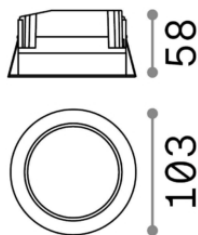

Общая информация

Технический свет - Встраиваемые

Еап	8021696193403
Пункт	BASIC FI WIDE 10W 4000K
Установка	Встраиваемые
Гарантия	5 years
Общий вес	0.45 kg
Объем	0.00168 m ³

Техническая информация

Вес нетто	0.37 kg
Класс изоляции	II
Индекс защиты	IP20
Рабочая Температура	0° ~ +40 °C
Dimmer	Non-dimmable, On-Off
Выходная мощность	220-240 V AC 50/60 Hz
Источник питания	Separate, included YES (by qualified operators only), electronic, philips
Утопленные характеристики	Ø 90 - h. ≥ 100 , 5-20
Сопrotивление нагрузки	IK06
Индекс защиты передней	IP44

Информация об источнике

Принадлежности включены	Dimmable driver
Интегрированный источник	Integrated LED module
Сменный источник	YES (by qualified operators only)
Власть	10W
Выборы	Direct
Максимальное потребление	max 10,00 W
Функции LED	LED SMD
ССТ	4000 K
Продолжительность LED (t. 25°c)	30000 h
CRI	> 80
SDCM	3
Угол светового луча	85°
Световой поток луча	1200 lm
Полезный световой поток	900 lm
Фотобиологический риск	1
Резервная мощность	< 0.50