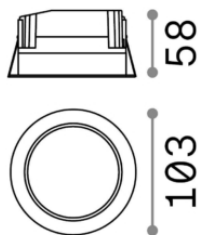

Общая информация

Технический свет - Встраиваемые

Еап	8021696193519
Пункт	BASIC FI WIDE 10W 3000K
Установка	Встраиваемые
Гарантия	5 years
Общий вес	0.45 kg
Объем	0.00168 m ³

Техническая информация

Вес нетто	0.37 kg
Класс изоляции	II
Индекс защиты	IP20
Рабочая Температура	0° ~ +40 °C
Dimmer	Non-dimmable, On-Off
Выходная мощность	220-240 V AC 50/60 Hz
Источник питания	Separate, included YES (by qualified operators only), electronic, philips
Утопленные характеристики	Ø 90 - h. ≥ 100 , 5-20
Сопrotивление нагрузки	IK06
Индекс защиты передней	IP44

Информация об источнике

Принадлежности включены	Dimmable driver
Интегрированный источник	Integrated LED module
Сменный источник	YES (by qualified operators only)
Власть	10W
Выбросы	Direct
Максимальное потребление	max 10,00 W
Функции LED	LED SMD
ССТ	3000 K
Продолжительность LED (t. 25°c)	30000 h
CRI	> 80
SDCM	3
Угол светового луча	85°
Световой поток луча	1150 lm
Полезный световой поток	860 lm
Фотобиологический риск	1
Резервная мощность	< 0.50