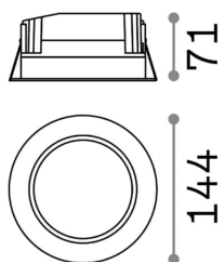

Общая информация

Технический свет - Встраиваемые

Еап	8021696193373
Пункт	BASIC FI ACCENT 20W 4000K
Установка	Встраиваемые
Гарантия	5 years
Общий вес	0.77 kg
Объем	0.002673 m ³

Техническая информация

Вес нетто	0.66 kg
Класс изоляции	II
Индекс защиты	IP20
Рабочая Температура	0° ~ +40 °C
Dimmer	Non-dimmable, On-Off
Выходная мощность	220-240 V AC 50/60 Hz
Источник питания	Separate, included YES (by qualified operators only), electronic, philips
Утопленные характеристики	Ø 125 - h. ≥ 110 , 5-20
Сопrotивление нагрузки	IK02
Индекс защиты передней	IP44

Информация об источнике

Принадлежности включены	Dimmable driver
Интегрированный источник	Integrated LED module
Сменный источник	YES (by qualified operators only)
Власть	20W
Выбросы	Direct
Максимальное потребление	max 20,00 W
Функции LED	LED COB
ССТ	4000 K
Продолжительность LED (t. 25°c)	30000 h
CRI	> 80
SDCM	3
Угол светового луча	52°
Световой поток луча	2050 lm
Полезный световой поток	1910 lm
Фотобиологический риск	1
Резервная мощность	< 0.50