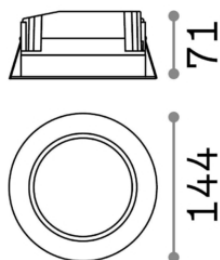

Общая информация

Технический свет - Встраиваемые

Ean	8021696193366
Пункт	BASIC FI ACCENT 15W 4000K
Установка	Встраиваемые
Гарантия	5 years
Общий вес	0.77 kg
Объем	0.002673 m ³

Техническая информация

Вес нетто	0.66 kg
Класс изоляции	II
Индекс защиты	IP20
Рабочая Температура	0° ~ +40 °C
Dimmer	Non-dimmable, On-Off
Выходная мощность	220-240 V AC 50/60 Hz
Источник питания	Separate, included YES (by qualified operators only), electronic, philips
Утопленные характеристики	Ø 125 - h. ≥ 110 , 5-20
Сопrotивление нагрузки	IK02
Индекс защиты передней	IP44

Информация об источнике

Принадлежности включены	Dimmable driver
Интегрированный источник	Integrated LED module
Сменный источник	YES (by qualified operators only)
Власть	15W
Выбросы	Direct
Максимальное потребление	max 15,00 W
Функции LED	LED COB
ССТ	4000 K
Продолжительность LED (t. 25°c)	30000 h
CRI	> 80
SDCM	3
Угол светового луча	52°
Световой поток луча	1550 lm
Полезный световой поток	1440 lm
Фотобиологический риск	1
Резервная мощность	< 0.50