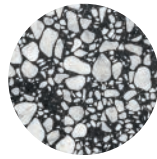

FINITURE | FINISHES

PIANO | TOP

Legno | Wood

Rovere
Fiammato
Flamed Oak

Rovere Vintage
Vintage Oak

Rovere
Termotrattato
Heat-Treated Oak

Frassino Nero
Black Ash

Noce Canaletto
Canaletto
Walnut

Gres Porcellanato | Porcelain Stoneware (Ceramic)

Statuario Bianco
Statuario White

Thundernight
Thundernight

Étoile Cris
Étoile Cris

Emperador
Emperador

Marmo | Marble

Palladio Doge

Palladio Moro

Laccato | Lacquer

Albicocca
NCS: S2030-Y40R

Pompei
NCS 4550-Y70R

Bloody Mary
NCS 4550-Y80R

Bisanzio
NCS 6030-B

Grigio Polvere
RAL: 7037

Antracite
RAL: 7016

Nero
RAL: 9005

Bianco
RAL: 9016

Canapa
NCS: 1502-Y

Grigio Seta
RAL: 7044

New Juta
NCS: 3010-Y30R

Visone
NCS: 6010-Y60R

FINITURE | FINISHES

METALLO | METAL

Base | Base