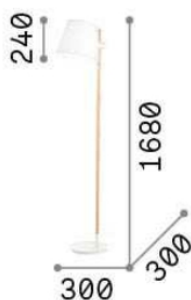

Общая информация

DECORATIVO - Торшеры

Ean	8021696272245
Пункт	AXEL PT1 BIANCO
Установка	Торшеры
Гарантия	5 years
Общий вес	7.51 kg
Объем	-

Техническая информация

Вес нетто	5.2 kg
Класс изоляции	II
Индекс защиты	IP20
Рабочая Температура	0° ~ +40 °C
Dimmer	Non-dimmable
Выходная мощность	220-240 V AC
Источник питания	Not required

Информация об источнике

Интегрированный источник	Light bulb (not included)
Сменный источник	YES
Власть	E27 max 1 x 60W
Выбросы	Diffuse
Максимальное потребление	-
Рекомендовать лампочку	E27 GLOBO D125 08W 3000K CRI80 TRASP