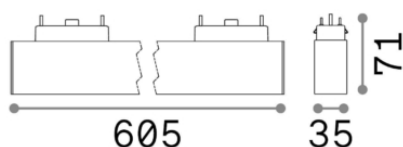

Общая информация

Технический свет - Профилы

Ean	8021696222950
Пункт	ARCA WIDE 25W 3000K BK
Установка	Профилы
Гарантия	5 years
Общий вес	0.93 kg
Объем	0.008678 m ³

Техническая информация

Вес нетто	0.7 kg
Класс изоляции	III
Индекс защиты	IP20
Рабочая Температура	0° ~ +40 °C
Dimmer	Non-dimmable, On-Off
Выходная мощность	48 V DC
Источник питания	Required, remoted, not included NO, elettronico
Принадлежности включены	Arca profile

Информация об источнике

Интегрированный источник	Integrated LED module
Сменный источник	Replaceable (by qualified operators only)
Власть	25W
Выбросы	Direct
Максимальное потребление	max 25,00 W
Функции LED	LED SMD SAMSUNG
ССТ	3000 K
Продолжительность LED (t. 25°c)	50000 h
CRI	> 80
SDCM	3
Угол светового луча	98°
Световой поток луча	3800 lm
Полезный световой поток	2420 lm