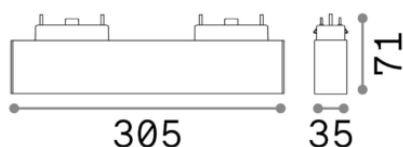

## Технический свет - Профили

<b>Ean</b>	8021696222943
<b>Пункт</b>	ARCA WIDE 13W 3000K BK
<b>Установка</b>	Профили
<b>Гарантия</b>	5 years
<b>Общий вес</b>	0.54 kg
<b>Объем</b>	0.002541 m <sup>3</sup>

## Техническая информация

<b>Вес нетто</b>	0.41 kg
<b>Класс изоляции</b>	III
<b>Индекс защиты</b>	IP20
<b>Рабочая Температура</b>	0° ~ +40 °C
<b>Dimmer</b>	Non-dimmable, On-Off
<b>Выходная мощность</b>	48 V DC
<b>Источник питания</b>	Required, remoted, not included NO, elettronico
<b>Принадлежности включены</b>	Arca profile