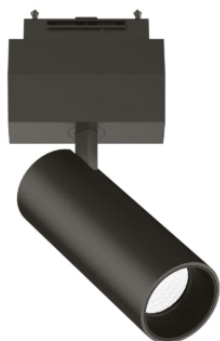

Общая информация

Технический свет - Профилы

Ean	8021696222967
Пункт	ARCA TRACK 14W 36° 3000K BK
Установка	Профилы
Гарантия	5 years
Общий вес	0.65 kg
Объем	0.002999 m ³

Техническая информация

Вес нетто	0.46 kg
Класс изоляции	III
Индекс защиты	IP20
Рабочая Температура	0° ~ +40 °C
Dimmer	Non-dimmable, On-Off
Выходная мощность	48 V DC
Источник питания	Required, remoted, not included NO, elettronico
Регулируемость	vert. 0°-90° , orizz. 0°-335°
Принадлежности включены	Narrow beam lens, Arca profile

Информация об источнике

Интегрированный источник	Integrated LED module
Сменный источник	Replaceable (by qualified operators only)
Власть	14W
Выбросы	Direct
Максимальное потребление	max 14,00 W
Функции LED	LED COB CITIZEN
ССТ	3000 K
Продолжительность LED (t. 25°c)	50000 h
CRI	> 80
SDCM	3
Угол светового луча	36°
Световой поток луча	1550 lm
Полезный световой поток	1150 lm