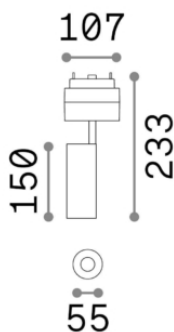

Общая информация

Технический свет - Профилы

Ean	8021696222967
Пункт	ARCA TRACK 14W 36° 3000K BK
Установка	Профилы
Гарантия	5 years
Общий вес	0.65 kg
Объем	0.002999 m ³

Техническая информация

Вес нетто	0.46 kg
Класс изоляции	III
Индекс защиты	IP20
Рабочая Температура	0° ~ +40 °C
Dimmer	Non-dimmable, On-Off
Выходная мощность	48 V DC
Источник питания	Required, remoted, not included NO, elettronico
Регулируемость	vert. 0°-90° , orizz. 0°-335°
Принадлежности включены	Narrow beam lens, Arca profile

Информация об источнике

Интегрированный источник	Integrated LED module
Сменный источник	Replaceable (by qualified operators only)
Власть	14W
Выбросы	Direct
Максимальное потребление	max 14,00 W
Функции LED	LED COB CITIZEN
ССТ	3000 K
Продолжительность LED (t. 25°c)	50000 h
CRI	> 80
SDCM	3
Угол светового луча	36°
Световой поток луча	1550 lm
Полезный световой поток	1150 lm