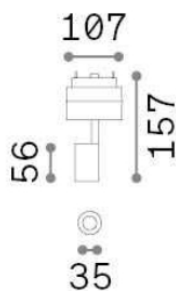

Общая информация

Технический свет - Профилы

Ean	8021696281995
Пункт	ARCA TRACK 05W 40° 3000K OTTONE
Установка	Профилы
Гарантия	5 years
Общий вес	0.3 kg
Объем	0.001539 m ³

Техническая информация

Вес нетто	0.2 kg
Класс изоляции	III
Индекс защиты	IP20
Рабочая Температура	0° ~ +40 °C
Dimmer	Non-dimmable, On-Off
Выходная мощность	48 V DC
Источник питания	Required, remoted, not included NO, elettronico
Регулируемость	vert. 0°-90° , orizz. 0°-335°
Принадлежности включены	Narrow beam lens, Arca profile

Информация об источнике

Интегрированный источник	Integrated LED module
Сменный источник	Replaceable (by qualified operators only)
Власть	5W
Выбросы	Direct
Максимальное потребление	max 5,00 W
Функции LED	LED COB CREE
ССТ	3000 K
Продолжительность LED (t. 25°c)	50000 h
CRI	> 80
SDCM	3
Угол светового луча	34°
Световой поток луча	450 lm
Полезный световой поток	360 lm