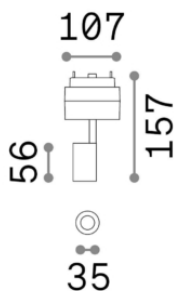

Общая информация

Технический свет - Профилы

Ean	8021696223056
Пункт	ARCA TRACK 05W 34° 4000K BK
Установка	Профилы
Гарантия	5 years
Общий вес	0.3 kg
Объем	0.001539 m ³

Техническая информация

Вес нетто	0.2 kg
Класс изоляции	III
Индекс защиты	IP20
Рабочая Температура	0° ~ +40 °C
Dimmer	Non-dimmable, On-Off
Выходная мощность	48 V DC
Источник питания	Required, remoted, not included NO, elettronico
Регулируемость	vert. 0°-90° , orizz. 0°-335°
Принадлежности включены	Narrow beam lens, Arca profile

Информация об источнике

Интегрированный источник	Integrated LED module
Сменный источник	Replaceable (by qualified operators only)
Власть	5W
Выбросы	Direct
Максимальное потребление	max 5,00 W
Функции LED	LED COB CREE
ССТ	4000 K
Продолжительность LED (t. 25°c)	50000 h
CRI	> 80
SDCM	3
Угол светового луча	34°
Световой поток луча	490 lm
Полезный световой поток	400 lm