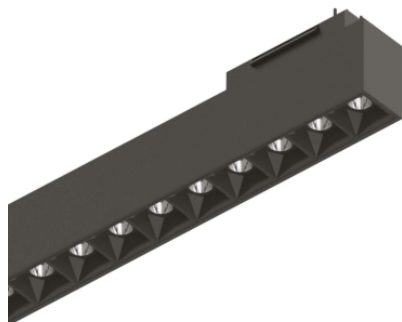

## Технический свет - Профили

<b>Ean</b>	8021696223018
<b>Пункт</b>	ARCA ACCENT 29W 4000K BK
<b>Установка</b>	Профили
<b>Гарантия</b>	5 years
<b>Общий вес</b>	0.9 kg
<b>Объем</b>	0.008678 m <sup>3</sup>