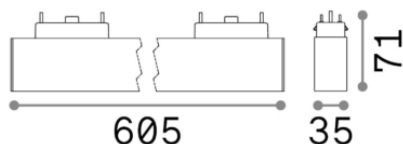

## Техническая информация

<b>Вес нетто</b>	0.7 kg
<b>Класс изоляции</b>	III
<b>Индекс защиты</b>	IP20
<b>Рабочая Температура</b>	0° ~ +40 °C
<b>Dimmer</b>	Non-dimmable, On-Off
<b>Выходная мощность</b>	48 V DC
<b>Источник питания</b>	Required, remoted, not included NO, elettronico
<b>Принадлежности включены</b>	Arca profile

## Информация об источнике

<b>Интегрированный источник</b>	Integrated LED module
<b>Сменный источник</b>	Replaceable (by qualified operators only)
<b>Власть</b>	29W
<b>Выбросы</b>	Direct
<b>Максимальное потребление</b>	max 29,00 W
<b>Функции LED</b>	LED SMD OSRAM
<b>ССТ</b>	4000 K
<b>Продолжительность LED (t. 25°c)</b>	50000 h
<b>CRI</b>	> 80
<b>SDCM</b>	3
<b>Угол светового луча</b>	35°
<b>UGR Максимум</b>	< 13
<b>Световой поток луча</b>	3950 lm