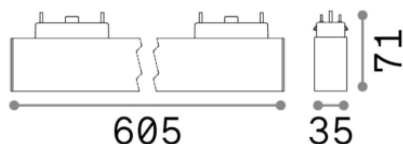

Общая информация

Технический свет - Профилы

Ean	8021696222936
Пункт	ARCA ACCENT 29W 3000K BK
Установка	Профилы
Гарантия	5 years
Общий вес	0.9 kg
Объем	0.008678 m ³

Техническая информация

Вес нетто	0.7 kg
Класс изоляции	III
Индекс защиты	IP20
Рабочая Температура	0° ~ +40 °C
Dimmer	Non-dimmable, On-Off
Выходная мощность	48 V DC
Источник питания	Required, remoted, not included NO, elettronico
Принадлежности включены	Arca profile

Информация об источнике

Интегрированный источник	Integrated LED module
Сменный источник	Replaceable (by qualified operators only)
Власть	29W
Выбросы	Direct
Максимальное потребление	max 29,00 W
Функции LED	LED SMD OSRAM
ССТ	3000 K
Продолжительность LED (t. 25°c)	50000 h
CRI	> 80
SDCM	3
Угол светового луча	35°
UGR Максимум	< 13
Световой поток луча	3650 lm

Полезный световой поток 2820 lm

Фотобиологический риск 2