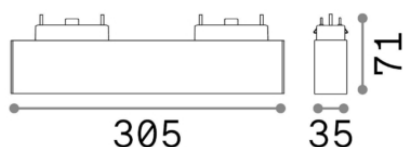

Общая информация

Технический свет - Профили

Ean	8021696223001
Пункт	ARCA ACCENT 15W 4000K BK
Установка	Профили
Гарантия	5 years
Общий вес	0.46 kg
Объем	0.002556 m ³

Техническая информация

Вес нетто	0.44 kg
Класс изоляции	III
Индекс защиты	IP20
Рабочая Температура	0° ~ +40 °C
Dimmer	Non-dimmable, On-Off
Выходная мощность	48 V DC
Источник питания	Required, remoted, not included NO, elettronico
Принадлежности включены	Arca profile

Информация об источнике

Интегрированный источник	Integrated LED module
Сменный источник	Replaceable (by qualified operators only)
Власть	15W
Выбросы	Direct
Максимальное потребление	max 15,00 W
Функции LED	LED SMD OSRAM
ССТ	4000 K
Продолжительность LED (t. 25°c)	50000 h
CRI	> 80
SDCM	3
Угол светового луча	35°
UGR Максимум	< 13
Световой поток луча	2100 lm

Полезный световой поток 1650 lm

Фотобиологический риск 2