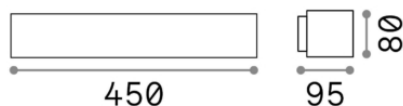

Общая информация

Экстерьер - Аппликация

Еап	8021696163543
Пункт	ANDROMEDA AP2 GRIGIO
Установка	Аппликация
Гарантия	5 years
Общий вес	1.8 kg
Объем	0.005225 m ³

Техническая информация

Вес нетто	1.63 kg
Класс изоляции	I
Индекс защиты	IP55
Рабочая Температура	-15° ~ +45 °C
Dimmer	Non-dimmable
Выходная мощность	220-240 V AC
Источник питания	Not required

Информация об источнике

Интегрированный источник	Light bulb (not included)
Сменный источник	YES
Власть	E27 max 2 x 60W
Выбросы	Direct + Indirect
Максимальное потребление	-
Рекомендовать лампочку	E27 SFERA 6W 4000K CRI80 BIANCO