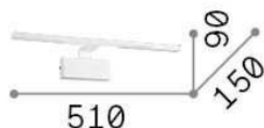

Вес нетто	0.65 kg
Класс изоляции	II
Индекс защиты	IP20
Рабочая Температура	0° ~ +40 °C
Dimmer	Non-dimmable, On-Off
Выходная мощность	220-240 V AC 50/60 Hz
Источник питания	In-built, included YES (by qualified operators only), electronic
Сопротивление нагрузки	IK05

Информация об источнике

Интегрированный источник	Integrated LED module
Сменный источник	NO
Власть	LED 12,5W
Выбросы	Direct
Максимальное потребление	max 12,5 W
Функции LED	LED SMD
ССТ	3000 K
Продолжительность LED (t. 25°c)	30000 h
CRI	> 80
SDCM	3
Угол светового луча	110°
Световой поток луча	1450 lm
Полезный световой поток	850 lm
Резервная мощность	< 0.50