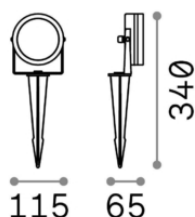

## Экстерьер - Прожекторы

<b>Ean</b>	8021696255866
<b>Пункт</b>	ALIEN PR 6W
<b>Установка</b>	Прожекторы
<b>Гарантия</b>	5 years
<b>Общий вес</b>	1.05 kg
<b>Объем</b>	0.0024 m <sup>3</sup>