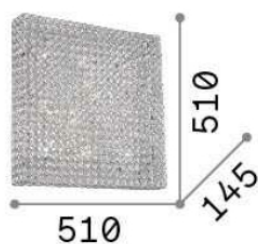

Информация об источнике

Интегрированный источник	Light bulb (included)
Сменный источник	YES
Власть	G9 max 8 x 40W
Выбросы	Diffuse
Максимальное потребление	-
Лампа в комплекте	EAN 8021696209043