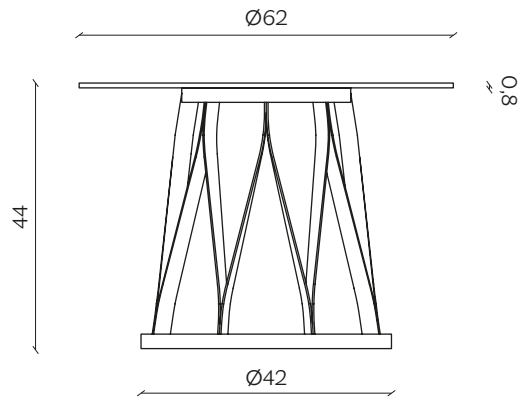

DIMENSIONI | DIMENSIONS

lunghezza | width: 62 cm
larghezza | depth: 62 cm
altezza | height: 44 cm

lunghezza | width: 100 cm
larghezza | depth: 100 cm
altezza | height: 34 cm

AMBIENTE | ENVIRONMENT

interno | indoor