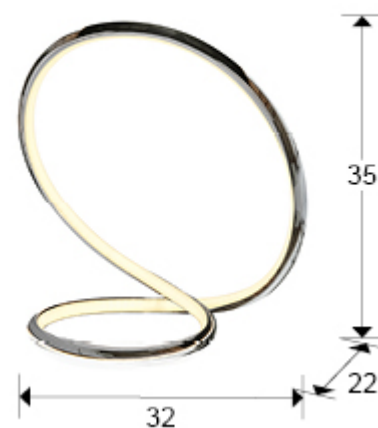

Infinito

963060

Настольные лампы

Настольная лампа из алюминия с покрытием "хром". Опаловый силиконовый рассеиватель, 15W LED, 750 Lm, 3000K. Диммируемая.

ОБЩАЯ ИНФОРМАЦИЯ

Каталог: i39 Iluminación
Страница: 67
Код EAN: 8435435331306
Тип: Настольные лампы
Коллекция: Infinito

РАЗМЕРЫ

Размеры: ↔ 35,0 ↓ 32,0 ↗ 22,0 cm
Вес: 0,6 Kg

РАЗМЕРЫ УПАКОВКИ

Вес: 1,3 Kg
Объем: 0,0400м³
Размеры: ↔ 39,0 ↓ 39,0 ↗ 26,0 cm

ТЕХНИЧЕСКИЕ ХАРАКТЕРИСТИКИ

Класс электробезопасности: Class 3
максимальная мощность: 15W
Напряжение: 24 V
Частота сети: 50/60 Hz
Цветовая температура: 3.000 K
Средний срок службы: 20.000 h
Коэффициент мощности: >0.95
CRI: >80

ДОПОЛНИТЕЛЬНАЯ ИНФОРМАЦИЯ

Материал: Aluminium, silicone diffuser
Покрытие: Chromed, opal