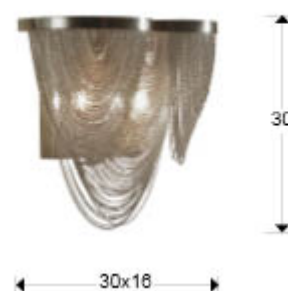

## Minerva 872712

Настенные светильники

Бра, образованное тонкими декоративными цепями из металла с покрытием "никель", 2 G9, лампы не входят в стоимость.

Рекомендуемое изделие

·This item includes 2 G9 LED 6W

### РАЗМЕРЫ

Размеры: ↔ 30,0 ↓ 30,0 ↗ 16,0 cm  
Вес: 1,3 Kg