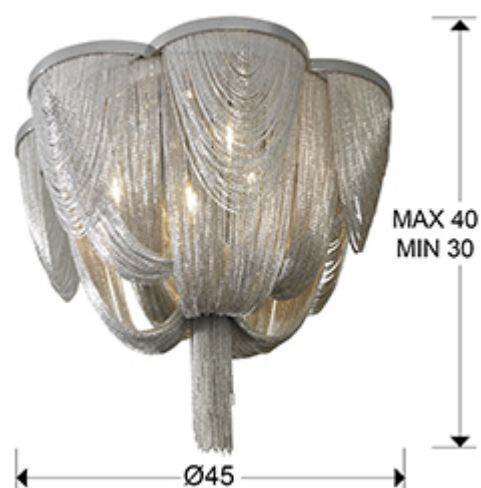

Minerva 872593

Потолочные светильники

Потолочный светильник с 6 лампами, плафон образован тонкими металлическими цепями с покрытием "никель", 6 G9 42W.

·This item includes 6 G9 LED 6W

ОБЩАЯ ИНФОРМАЦИЯ

Каталог: I38 Iluminación
Страница: 284
Код EAN: 8435435311346
Тип: Потолочные светильники
Коллекция: Minerva

РАЗМЕРЫ

Размеры: Ø 45,0 ↑ 30,0 cm
Высота в собранном виде: 30,0/ максимальная 40,0 cm
Вес: 5,5 Kg

РАЗМЕРЫ УПАКОВКИ

Вес: 6,5 Kg
Объем: 0,0390м³
Размеры: ↔ 51,0 ↓ 15,0 ↗ 51,0 cm

ЛАМПА

ТЕХНИЧЕСКИЕ ХАРАКТЕРИСТИКИ

ДОПОЛНИТЕЛЬНАЯ ИНФОРМАЦИЯ

Материал: Metal
Покрытие: Nickel