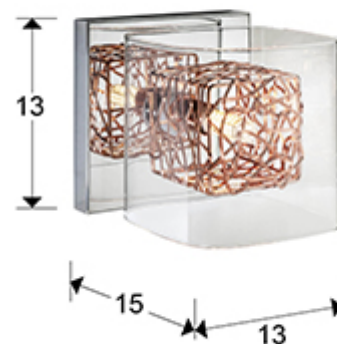

Lios 867123

Настенные светильники

Рекомендуемое изделие

Настенный светильник с 1 лампой из металла с покрытием "хром", внешний плафон из формованного стекла, внутренний плафон в виде куба из медной проволоки.

·This item includes 1 G9 LED 6W

ОБЩАЯ ИНФОРМАЦИЯ

Каталог: i39 Puminación
Страница: 236
Код EAN: 8435435319885
Тип: Настенные светильники
Коллекция: Lios

РАЗМЕРЫ

Размеры: ↔ 13,0 ↓ 13,0 ↗ 15,0 cm
Вес: 0,6 Kg

ДОПОЛНИТЕЛЬНАЯ ИНФОРМАЦИЯ

Материал: Metal and crystal
Покрытие: Chromed, copper and clear