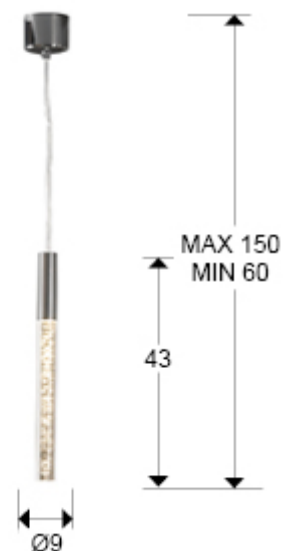

### Люстры

Подвесной светодиодный светильник из металла с покрытием "блестящий хром", с трубкой из прозрачной акриловой пластмассы с декоративными пузырьками внутри, 5W LED.

## РАЗМЕРЫ

Размеры: ↔ 9,0 ↓ 43,0 ↗ 9,0 cm  
 Высота в собранном виде: 60,0/ максимальная 150,0 cm  
 Вес: 0,7 Kg

## РАЗМЕРЫ УПАКОВКИ

Вес: 1,0 Kg  
 Объем: 0,0080м³  
 Размеры: ↔ 48,0 ↓ 15,0 ↗ 11,0 cm

---

## ДОПОЛНИТЕЛЬНАЯ ИНФОРМАЦИЯ

Материал: Metal and acrylic  
Покрытие: Chromed and clear  
Цвет кабеля: Clear