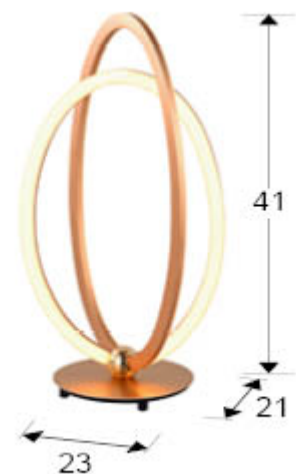

Ocellis 814140

Настольные лампы

Настольная лампа LED из алюминия с матовой полировкой с золотистым покрытием. Силиконовые рассеиватели опалового цвета. 22W LED, 1980 Lm, 3000 K.

ОБЩАЯ ИНФОРМАЦИЯ

Каталог: i39 Puminación
Страница: 98
Код EAN: 8435435329532
Тип: Настольные лампы
Коллекция: Ocellis

РАЗМЕРЫ

Размеры: ↔ 23,0 ↓ 41,0 ↗ 15,0 cm
Вес: 1,2 Kg

РАЗМЕРЫ УПАКОВКИ

Вес: 1,8 Kg
Объем: 0,0310м³
Размеры: ↔ 48,0 ↓ 23,0 ↗ 28,0 cm

ТЕХНИЧЕСКИЕ ХАРАКТЕРИСТИКИ

Класс электробезопасности: Class 3
максимальная мощность: 22W
Напряжение: 60 V
Частота сети: 50/60 Hz
Цветовая температура: 3.000 K
Средний срок службы: 20.000 h
Коэффициент мощности: >0.5
CRI: >80

ДОПОЛНИТЕЛЬНАЯ ИНФОРМАЦИЯ

Материал: Metal, aluminium, silicone
Покрытие: Rose gold, opal
Цвет кабеля: Black