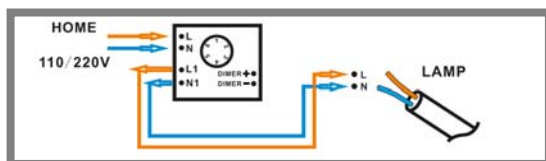

G9 LED

22 pcs

A: 32 pcs

45 - 47 bolas/balls
72 cm.

B: 35 pcs

C: 28 pcs

4 bolas/balls

D: 44 pcs

7 bolas/balls

E: 1 pcs

13 bolas/balls

ATENCIÓN

Este producto incluye bombillas led dimables, un receptor y un mando a distancia por radiofrecuencia. Para utilizar con regulador de pared, éste debe ser adecuado para led. El receptor instalado en el producto tiene seleccionado el canal número 1. use este mismo canal en el mando a distancia.