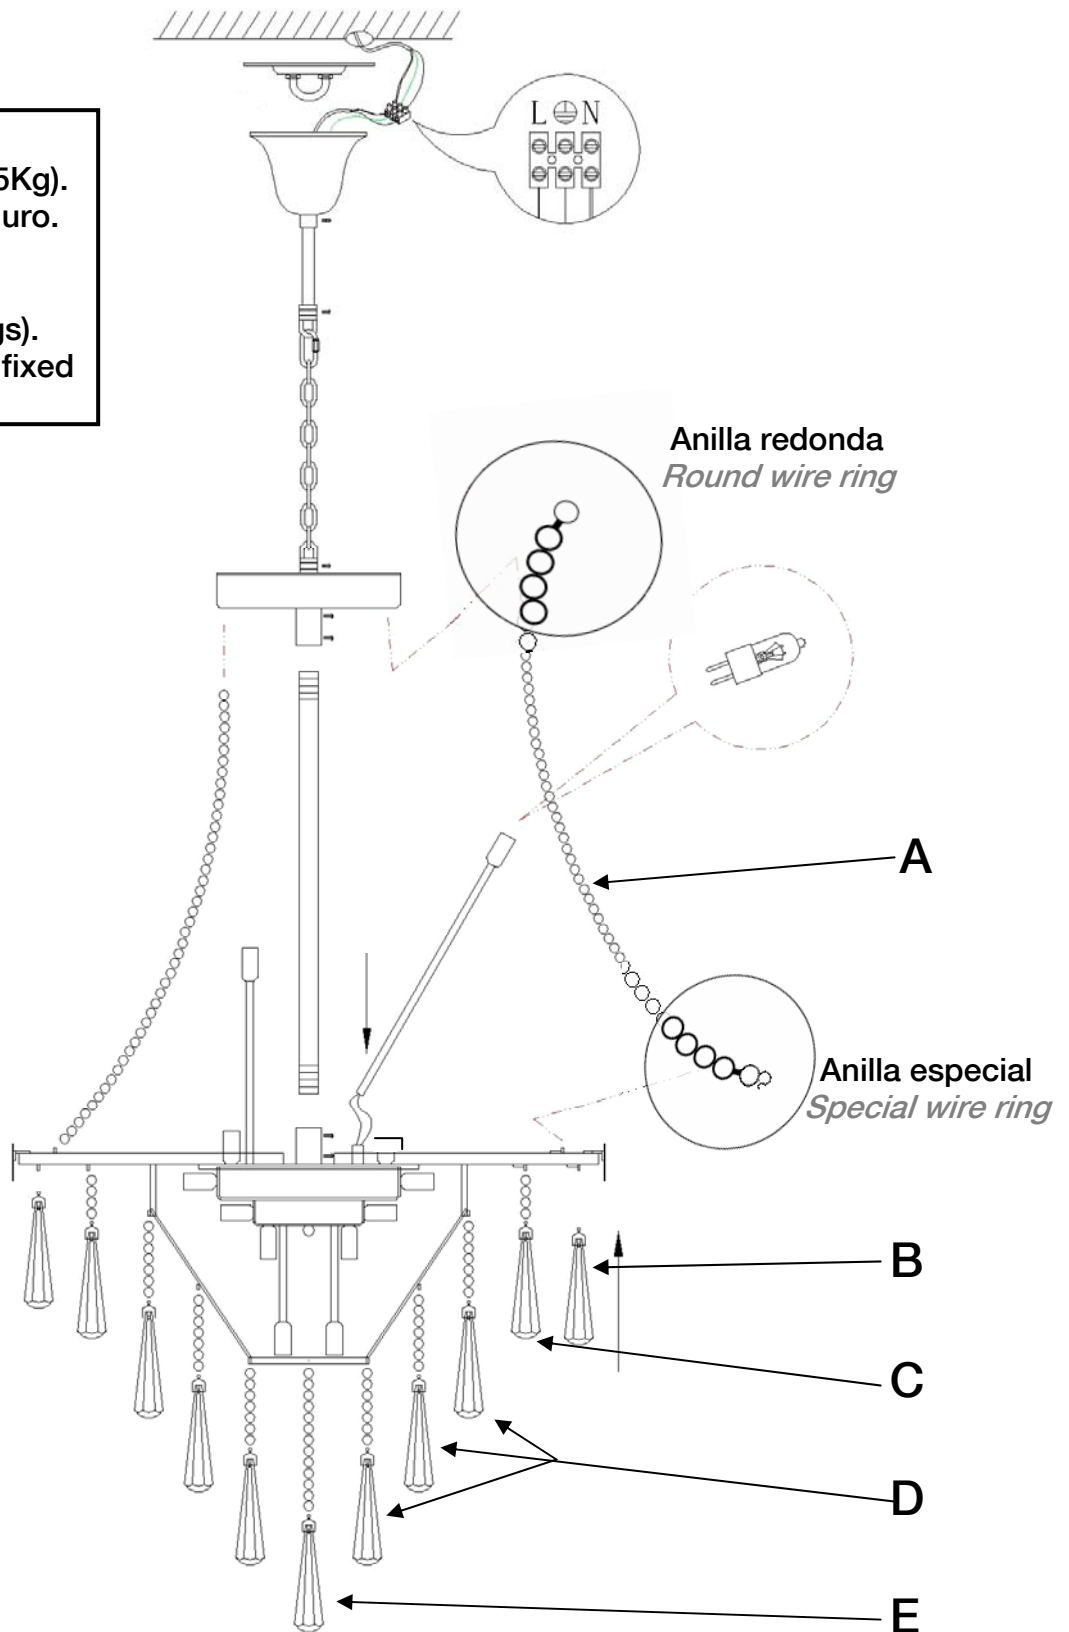

ATENCIÓN

Artículo muy pesado (45Kg).
Realizar un anclaje seguro.

WARNING

Very heavy item (45kgs).
Make sure it is properly fixed

PIEZAS SUMINISTRADAS/ ATTACHED PARTS

1 pcs

1 pcs

1 pcs

G9 LED

22 pcs

A: 32 pcs

45 - 47 bolas/balls
72 cm.

B: 35 pcs

C: 28 pcs

4 bolas/balls

D: 44 pcs

7 bolas/balls

E: 1 pcs

13 bolas/balls

ATENCIÓN

Este producto incluye bombillas led dimables, un receptor y un mando a distancia por radiofrecuencia. Para utilizar con regulador de pared, éste debe ser adecuado para led. El receptor instalado en el producto tiene seleccionado el canal número 1. use este mismo canal en el mando a distancia.

WARNING

This product includes dimmable led light bulbs, a receiver and radio frequency remote control. If to be used with wall control, this wall control must be suitable for led. The receiver installed in the product has channel 1 selected. Use this channel also on the remote control.