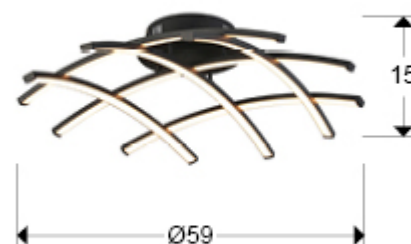

Trama 797566

Потолочные светильники

Потолочный светильник из металла и алюминия, зернистое матовое чёрное покрытие. Акриловый рассеиватель опалового цвета. 35W LED, 1750 Lm, 3000 K.

ОБЩАЯ ИНФОРМАЦИЯ

Каталог: i39 Puminación
Страница: 62
Код EAN: 8435435332099
Тип: Потолочные светильники
Коллекция: Trama

РАЗМЕРЫ

Размеры: ↔ 59,0 ↓ 15,0 ↗ 59,0 см
Вес: 1,4 Kg

РАЗМЕРЫ УПАКОВКИ

Вес: 3,0 Kg
Объём: 0,0740м³
Размеры: ↔ 64,0 ↓ 18,0 ↗ 64,0 см

ТЕХНИЧЕСКИЕ ХАРАКТЕРИСТИКИ

Класс электробезопасности: Class 1
максимальная мощность: 35W
Напряжение: 180/240 V
Частота сети: 50/60 Hz
Цветовая температура: 3.000 K
Средний срок службы: 20.000 h
Коэффициент мощности: >0.95
CRI: >80