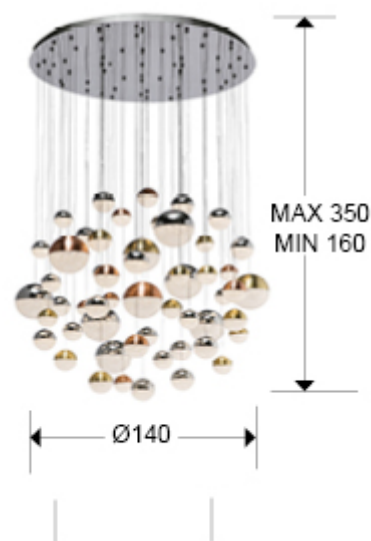

Лампы больших размеров

Подвесной светильник БОЛЬШОГО РАЗМЕРА, 55 ламп LED. Плафоны Ø10, 12, 20 см из фактурного внутри поликарбоната и металла с покр. "медь", "сат. латунь", "хром". Диммир. И CCT 3000K. - 4000K. Контроль с BLUETOOTH с APP для смартфона, 288W LED, 18720 Lm.

Includes a led driver with Bluetooth dimming functions to be used with a mobile or tablet App. It can also be used with a smart speaker such as Google Home or Amazon Echo if a Bluetooth Gateway device is added. Dimming not compatible with wall dimmer. Cable length adjustable, allowing different shapes. This lamp can be produced in different sizes and finishes. Ask for quotation and delivery time.

ОБЩАЯ ИНФОРМАЦИЯ

Каталог: i39 Iluminación
Страница: 168
Код EAN: 8435435331818
Тип: Лампы больших размеров
Коллекция: Sphere

РАЗМЕРЫ

Размеры: Ø 140,0 ↑ 200,0 cm
Высота в собранном виде: 160,0/ максимальная 350,0 cm
Вес: 54,4 Kg

ДОПОЛНИТЕЛЬНАЯ ИНФОРМАЦИЯ

Материал: Metal, polycarbonate

Покрытие: Chrome, copper, brass, clear

Время, затрачиваемое клиентом на сборку: 40 min